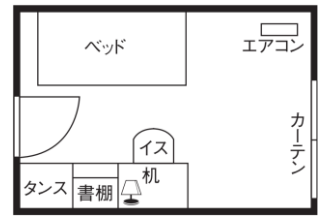

女性専用

湘南台駅

乗換1回
電車約25分

横浜駅

[月額費用]

- ・館費 **52,200円**~
- ・冷暖房費 年額79,200円
- ・通信設備料 3,960円
- ・食事込契約の場合 +17,600円

[初期費用]

- ・入館費
- ・2年契約 190,000円
- ・※1年契約も可能
- ・保証金 50,000円
- ・年間管理費 220,000円