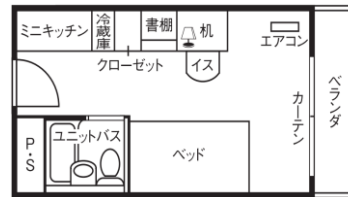

ドーミー東戸塚

女性専用

東戸塚駅

乗換なし!
電車約8分

横浜駅

[月額費用]

- ・館費 **81,900円**~
- ・電気料金 2,262円+使用料
- ・通信設備料 3,960円
- ・食事込契約の場合 +17,600円

[初期費用]

- ・入館費
- ・2年契約 250,000円
- ・※1年契約も可能
- ・保証金 50,000円
- ・年間管理費 250,000円