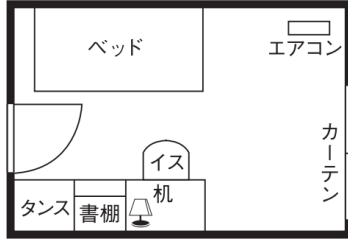

Dormy

★新生活を応援!!
★最大2万円相当の選べるプレゼントがもらえる!★

WEB限定
2025年春
早期お申込キャンペーン

推薦・AO入試で《年内》に進学が決まる方!!

お得な特典付き!!
詳細はQRコードから公式HPをご覧ください!!

通学便利な学生寮について

ドーミー大和

男性専用