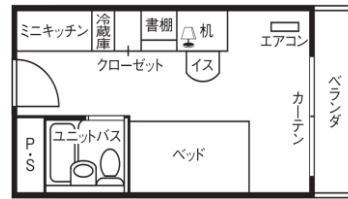

ドーミー東戸塚

女性専用

東戸塚駅

乗換なし!
電車約8分

横浜駅

[月額費用]

- ・館費 **77,600円**~
- ・電気料金 858円+使用料
- ・通信設備料 3,960円
- ・食事込契約の場合 +17,400円

[初期費用]

- ・入館費
- 2年契約 250,000円
- ※1年契約も可能
- ・保証金 50,000円
- ・年間管理費 226,000円