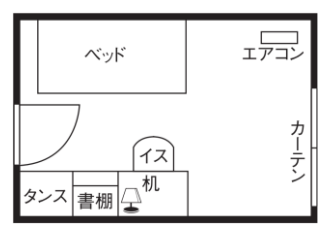

ドーミー湘南台Lei

女性専用

湘南台駅

乗換1回
電車約25分

神奈川新町駅

[月額費用]

- ・館費 **50,400円**~
- ・冷暖房費 年額72,600円
- ・通信設備料 3,960円
- ・食事込契約の場合 +17,400円

[初期費用]

- ・入館費
- 2年契約 190,000円
- ※1年契約も可能
- ・保証金 50,000円
- ・年間管理費 196,000円