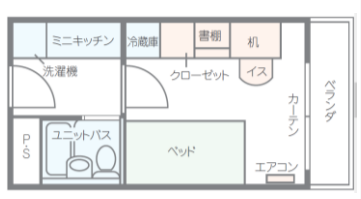

ドーミー横浜西

男女混在用

戸部駅

徒歩
約15分

横浜駅

[月額費用]

- ・寮費 **80,400円**~
- ・電気料金 電力会社との直接契約
- ・通信設備料 3,960円
- ・食事込契約の場合 +17,400円

[初期費用]

- ・入館費
- 2年契約 200,000円
- ※1年契約も可能
- ・保証金 50,000円
- ・年間管理費 216,000円